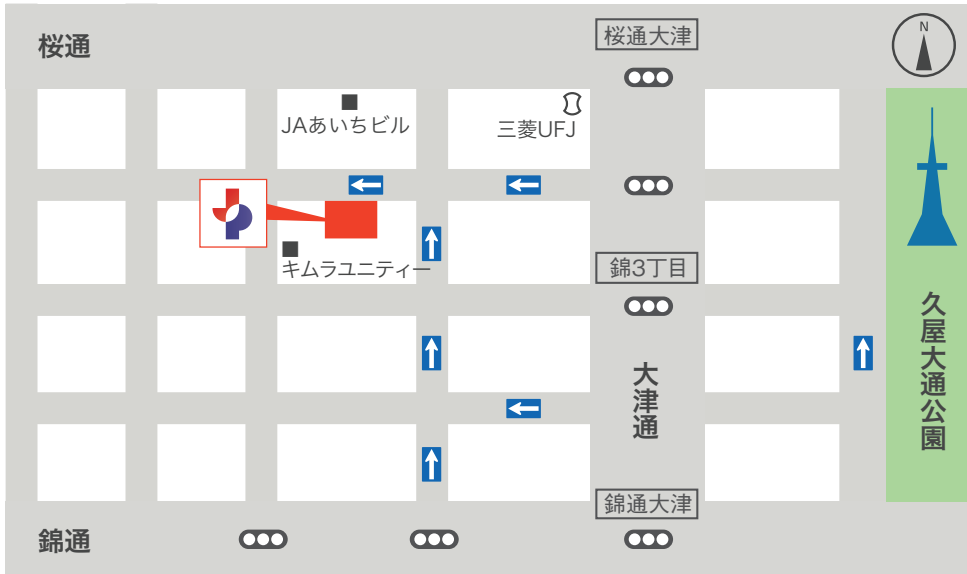

ジャンボパーキング

〒460-0003 名古屋市中区錦三丁目8番5号

駐車場に関するお問い合わせはこちら

Tel.052-972-0505

24時間・年中無休

■名古屋高速からのアクセス

「丸の内出入口」から南東へ約1.5km

「東新町出入口」から西北へ約1.5km

Ⓜ 当駐車場の提携施設となります。