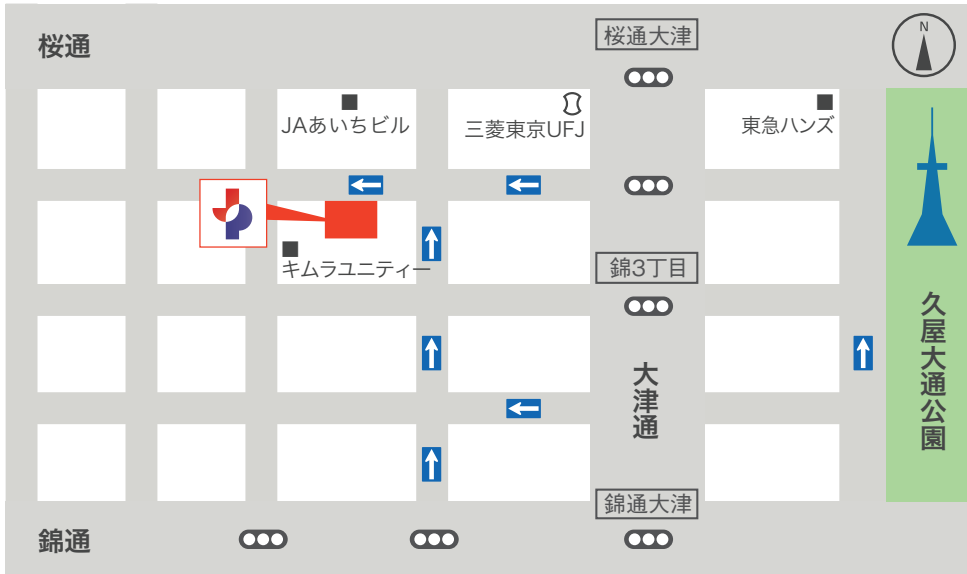

ジャンボパーキング

〒460-0003 名古屋市中区錦三丁目8番5号

駐車場に関するお問い合わせはこちら

Tel.052-972-0505

24時間・年中無休

■名古屋高速からのアクセス

「丸の内出入口」から南東へ約1.5km

「東新町出入口」から西北へ約1.5km

☐ H は提携店