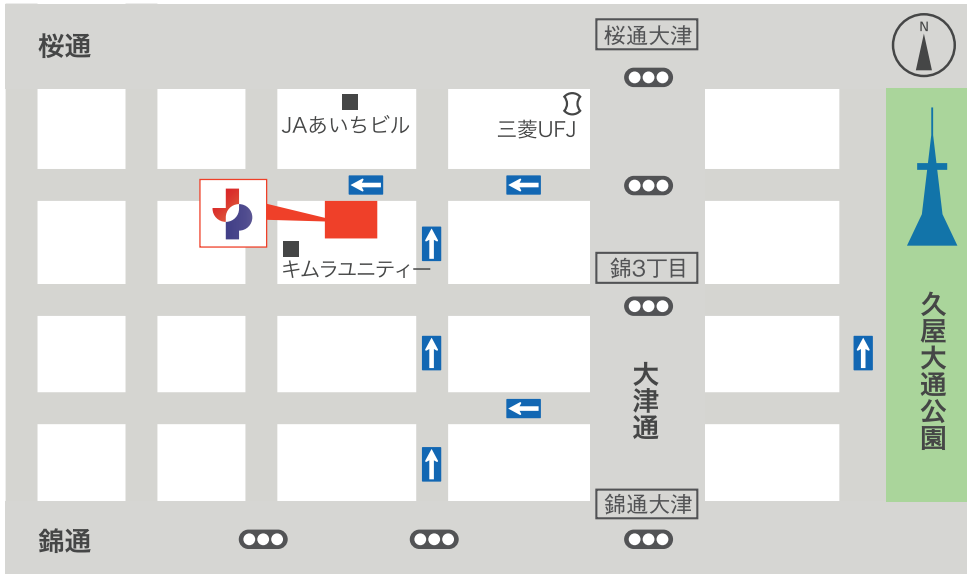

ジャンボパーキング

〒460-0003 名古屋市中区錦三丁目8番5号

駐車場に関するお問い合わせはこちら

Tel.052-972-0505

24時間・年中無休

■名古屋高速からのアクセス

「丸の内出入口」から南東へ約1.5km

「東新町出入口」から西北へ約1.5km

Ⓜ 当駐車場の提携施設となります。