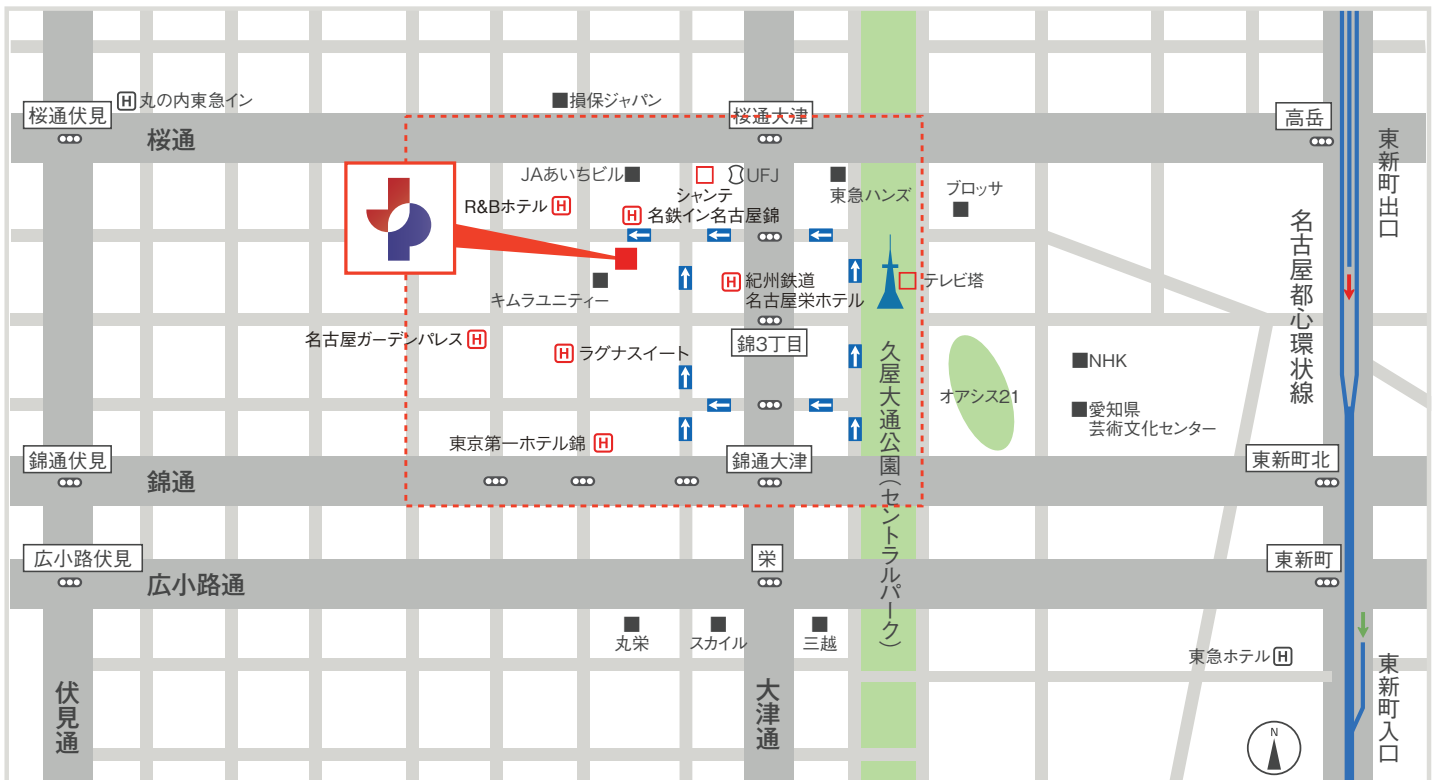

ジャンボパーキング

〒460-0003 名古屋市中区錦三丁目8番5号

駐車場に関するお問い合わせはこちら

Tel.052-972-0505

24時間・年中無休

■名古屋高速からのアクセス

「丸の内出入口」から南東へ約1.5km

「東新町出入口」から西北へ約1.5km

☐ H は提携店