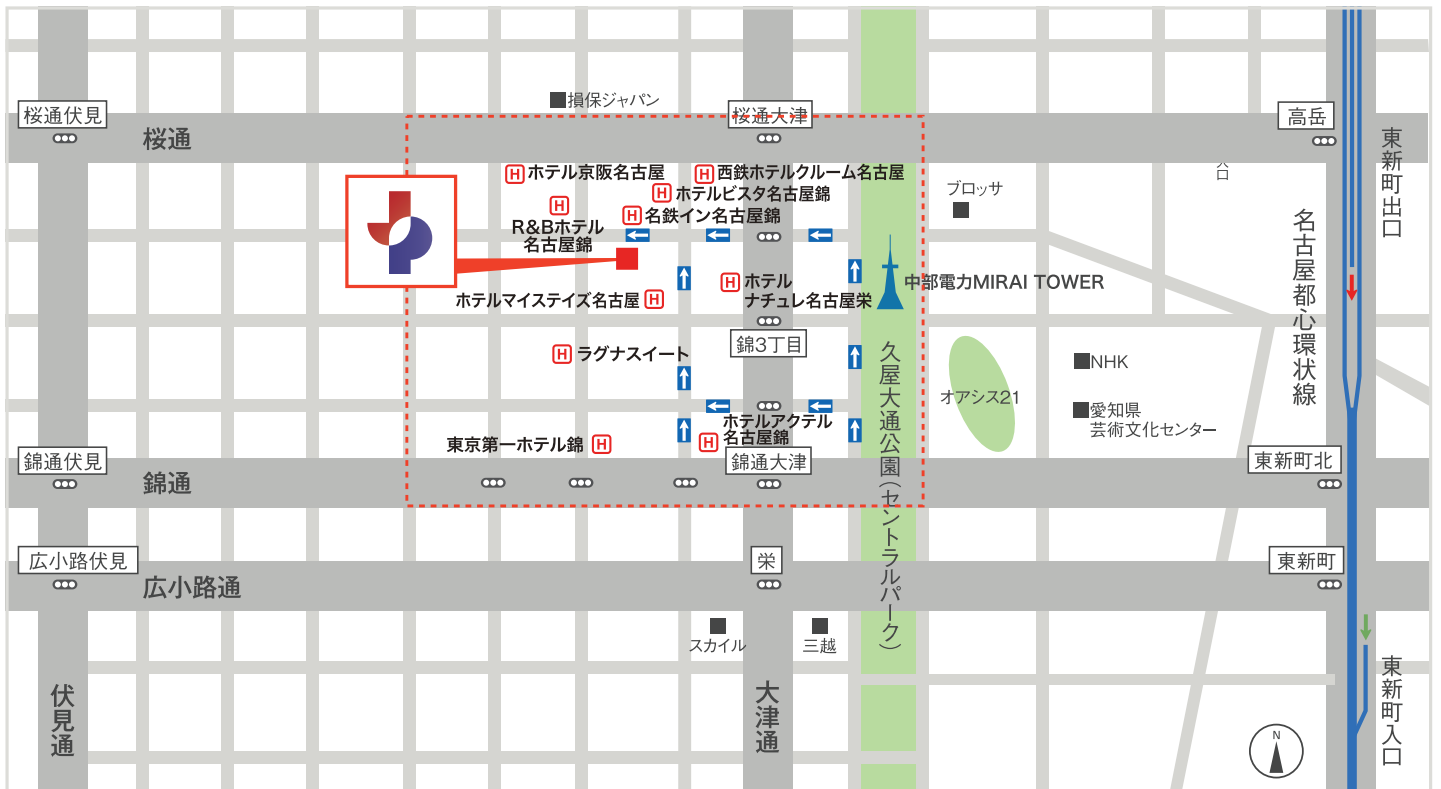

ジャンボパーキング

〒460-0003 名古屋市中区錦三丁目8番5号

駐車場に関するお問い合わせはこちら

Tel.052-972-0505

24時間・年中無休

■名古屋高速からのアクセス

「丸の内出入口」から南東へ約1.5km

「東新町出入口」から西北へ約1.5km

Ⓜ 当駐車場の提携施設となります。